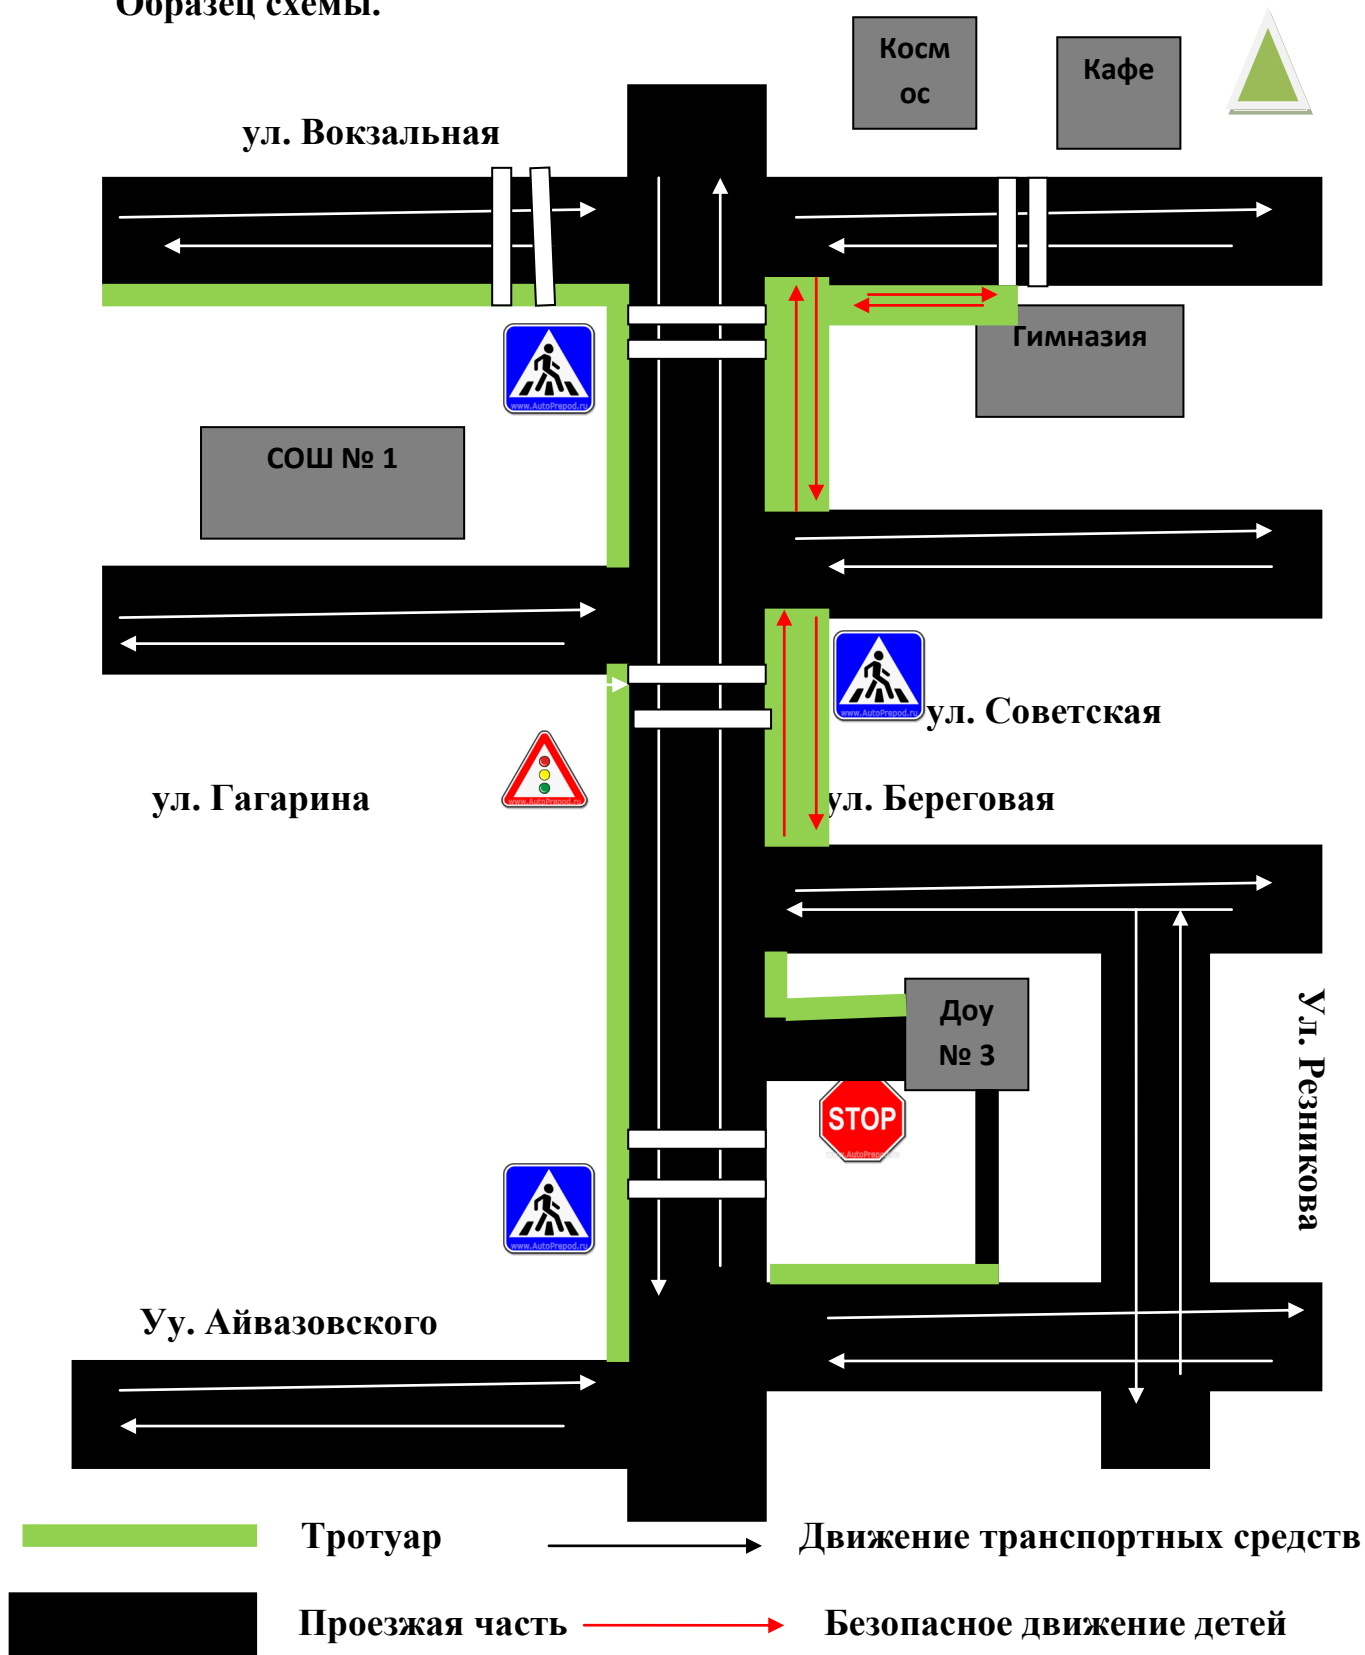

# Маршруты движения организованных групп детей от ОУ к парку или кинотеатру «Космос»

Образец схемы.

**Рекомендации к составлению схемы маршрутов движения организованных групп детей от ОУ к парку или к кинотеатру «Космос».**

На схеме района расположения ОУ указываются безопасные маршруты движения детей от ОУ к парку или кинотеатру «Космос» и обратно.

Данные схемы должны использоваться преподавательским составом при организации движения групп детей к местам проведения занятий вне территории ОУ.